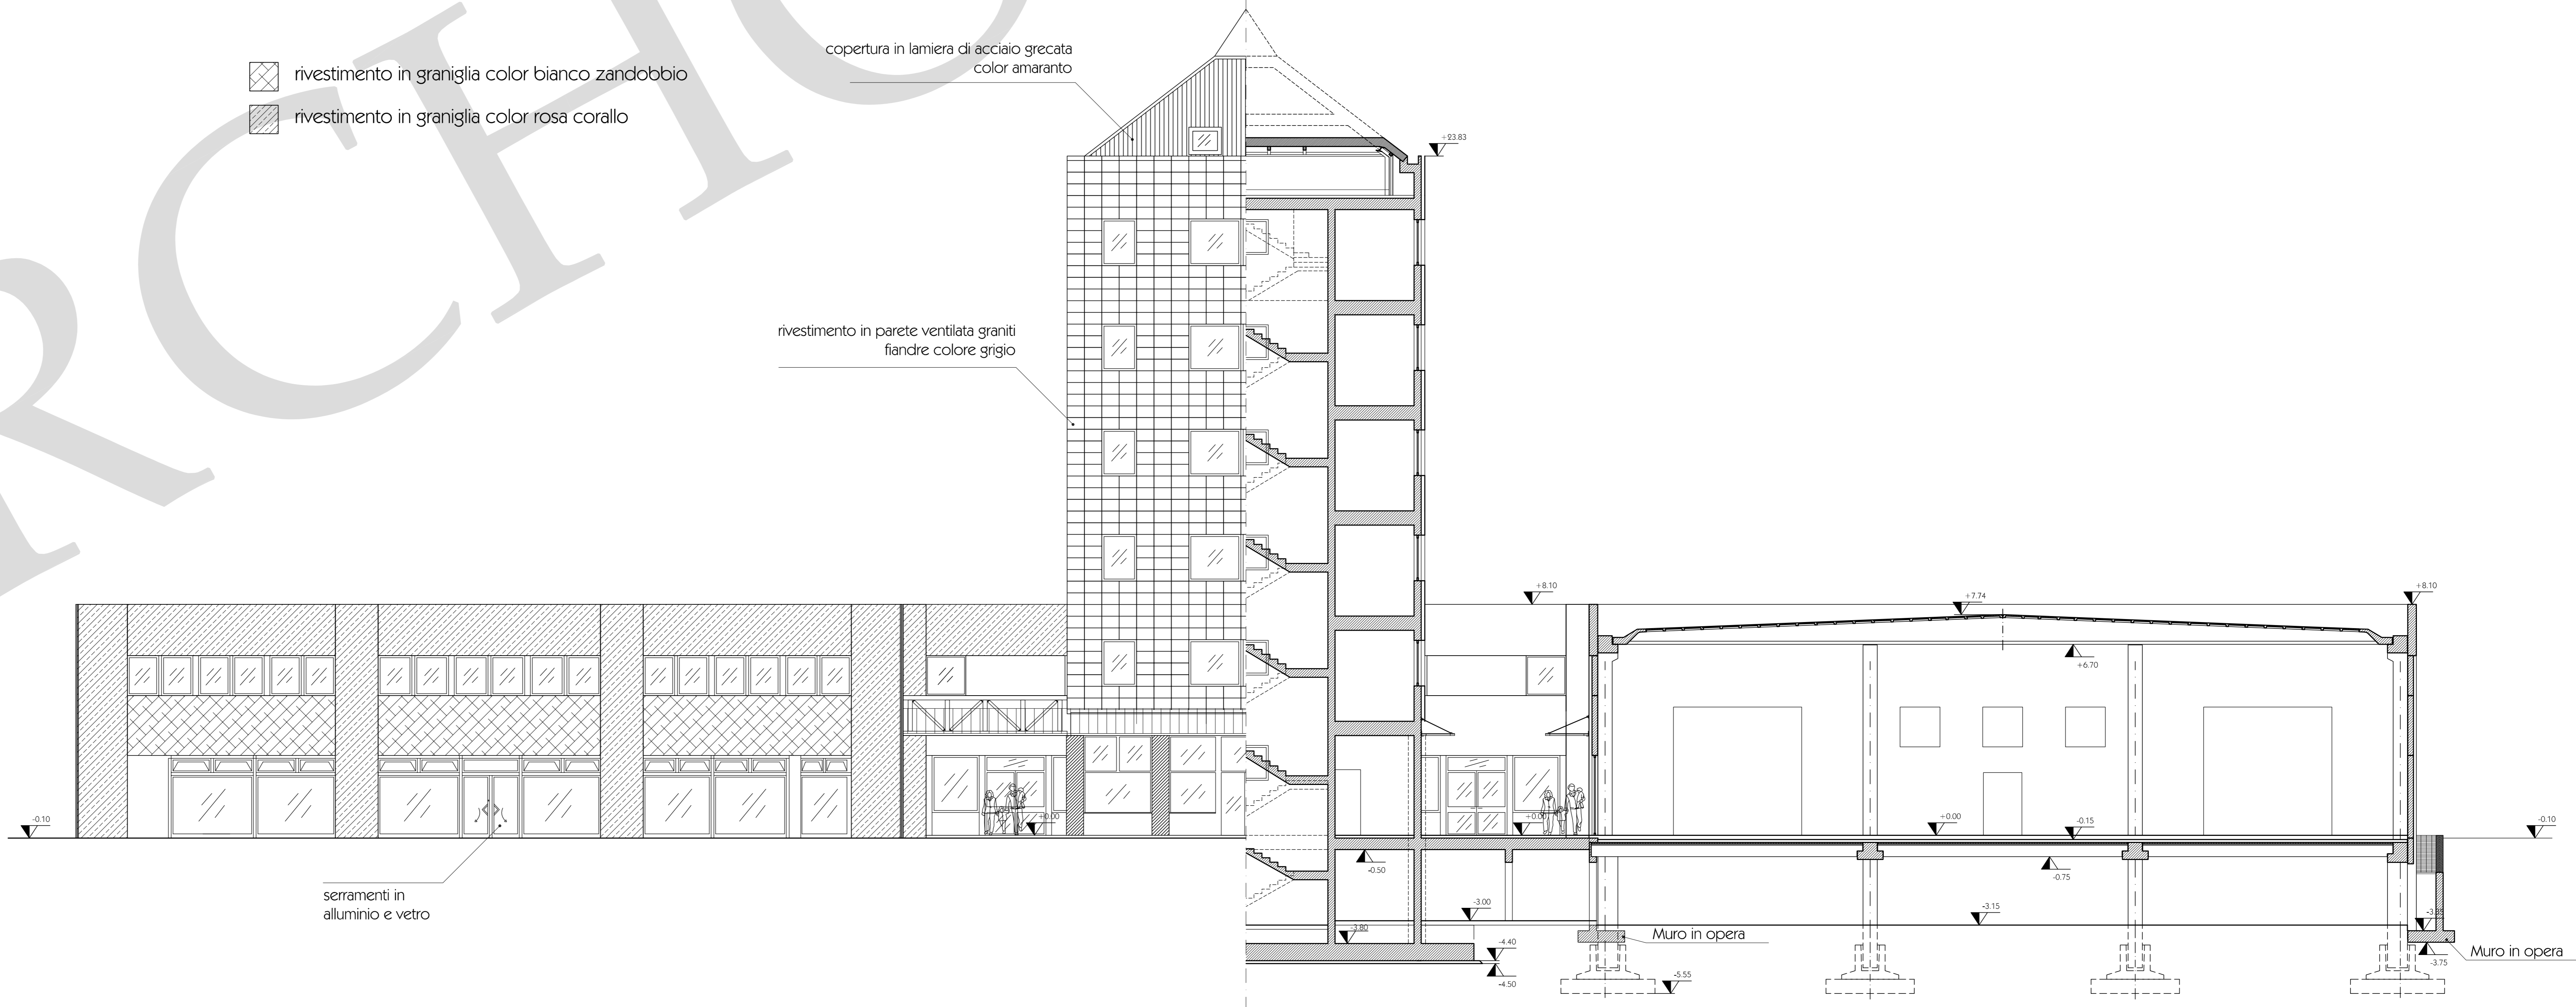

-  rivestimento in graniglia color bianco zandobbio
-  rivestimento in graniglia color rosa corallo

PROGETTISTI: Studio di Architettura Dot. Arch. Ermo Fippelli C/O Gian Pietro Armani Via... 00187 Roma	Comune di Mediano (RM) Località "La Canevella"	Numero file: var182_prospetti.dwg	Data: Settembre 2008
PROGETTO DI: EDIFICIO PER ATTIVITA' COMMERCIALI ARTIGIANATO E DIREZIONALE RUA - LE BOTTEGHE DI SANTONIO 2			
PROSPETTI ANTERIORE E NORD stato di progetto		scala 1:100 Revisione 18.09.08	