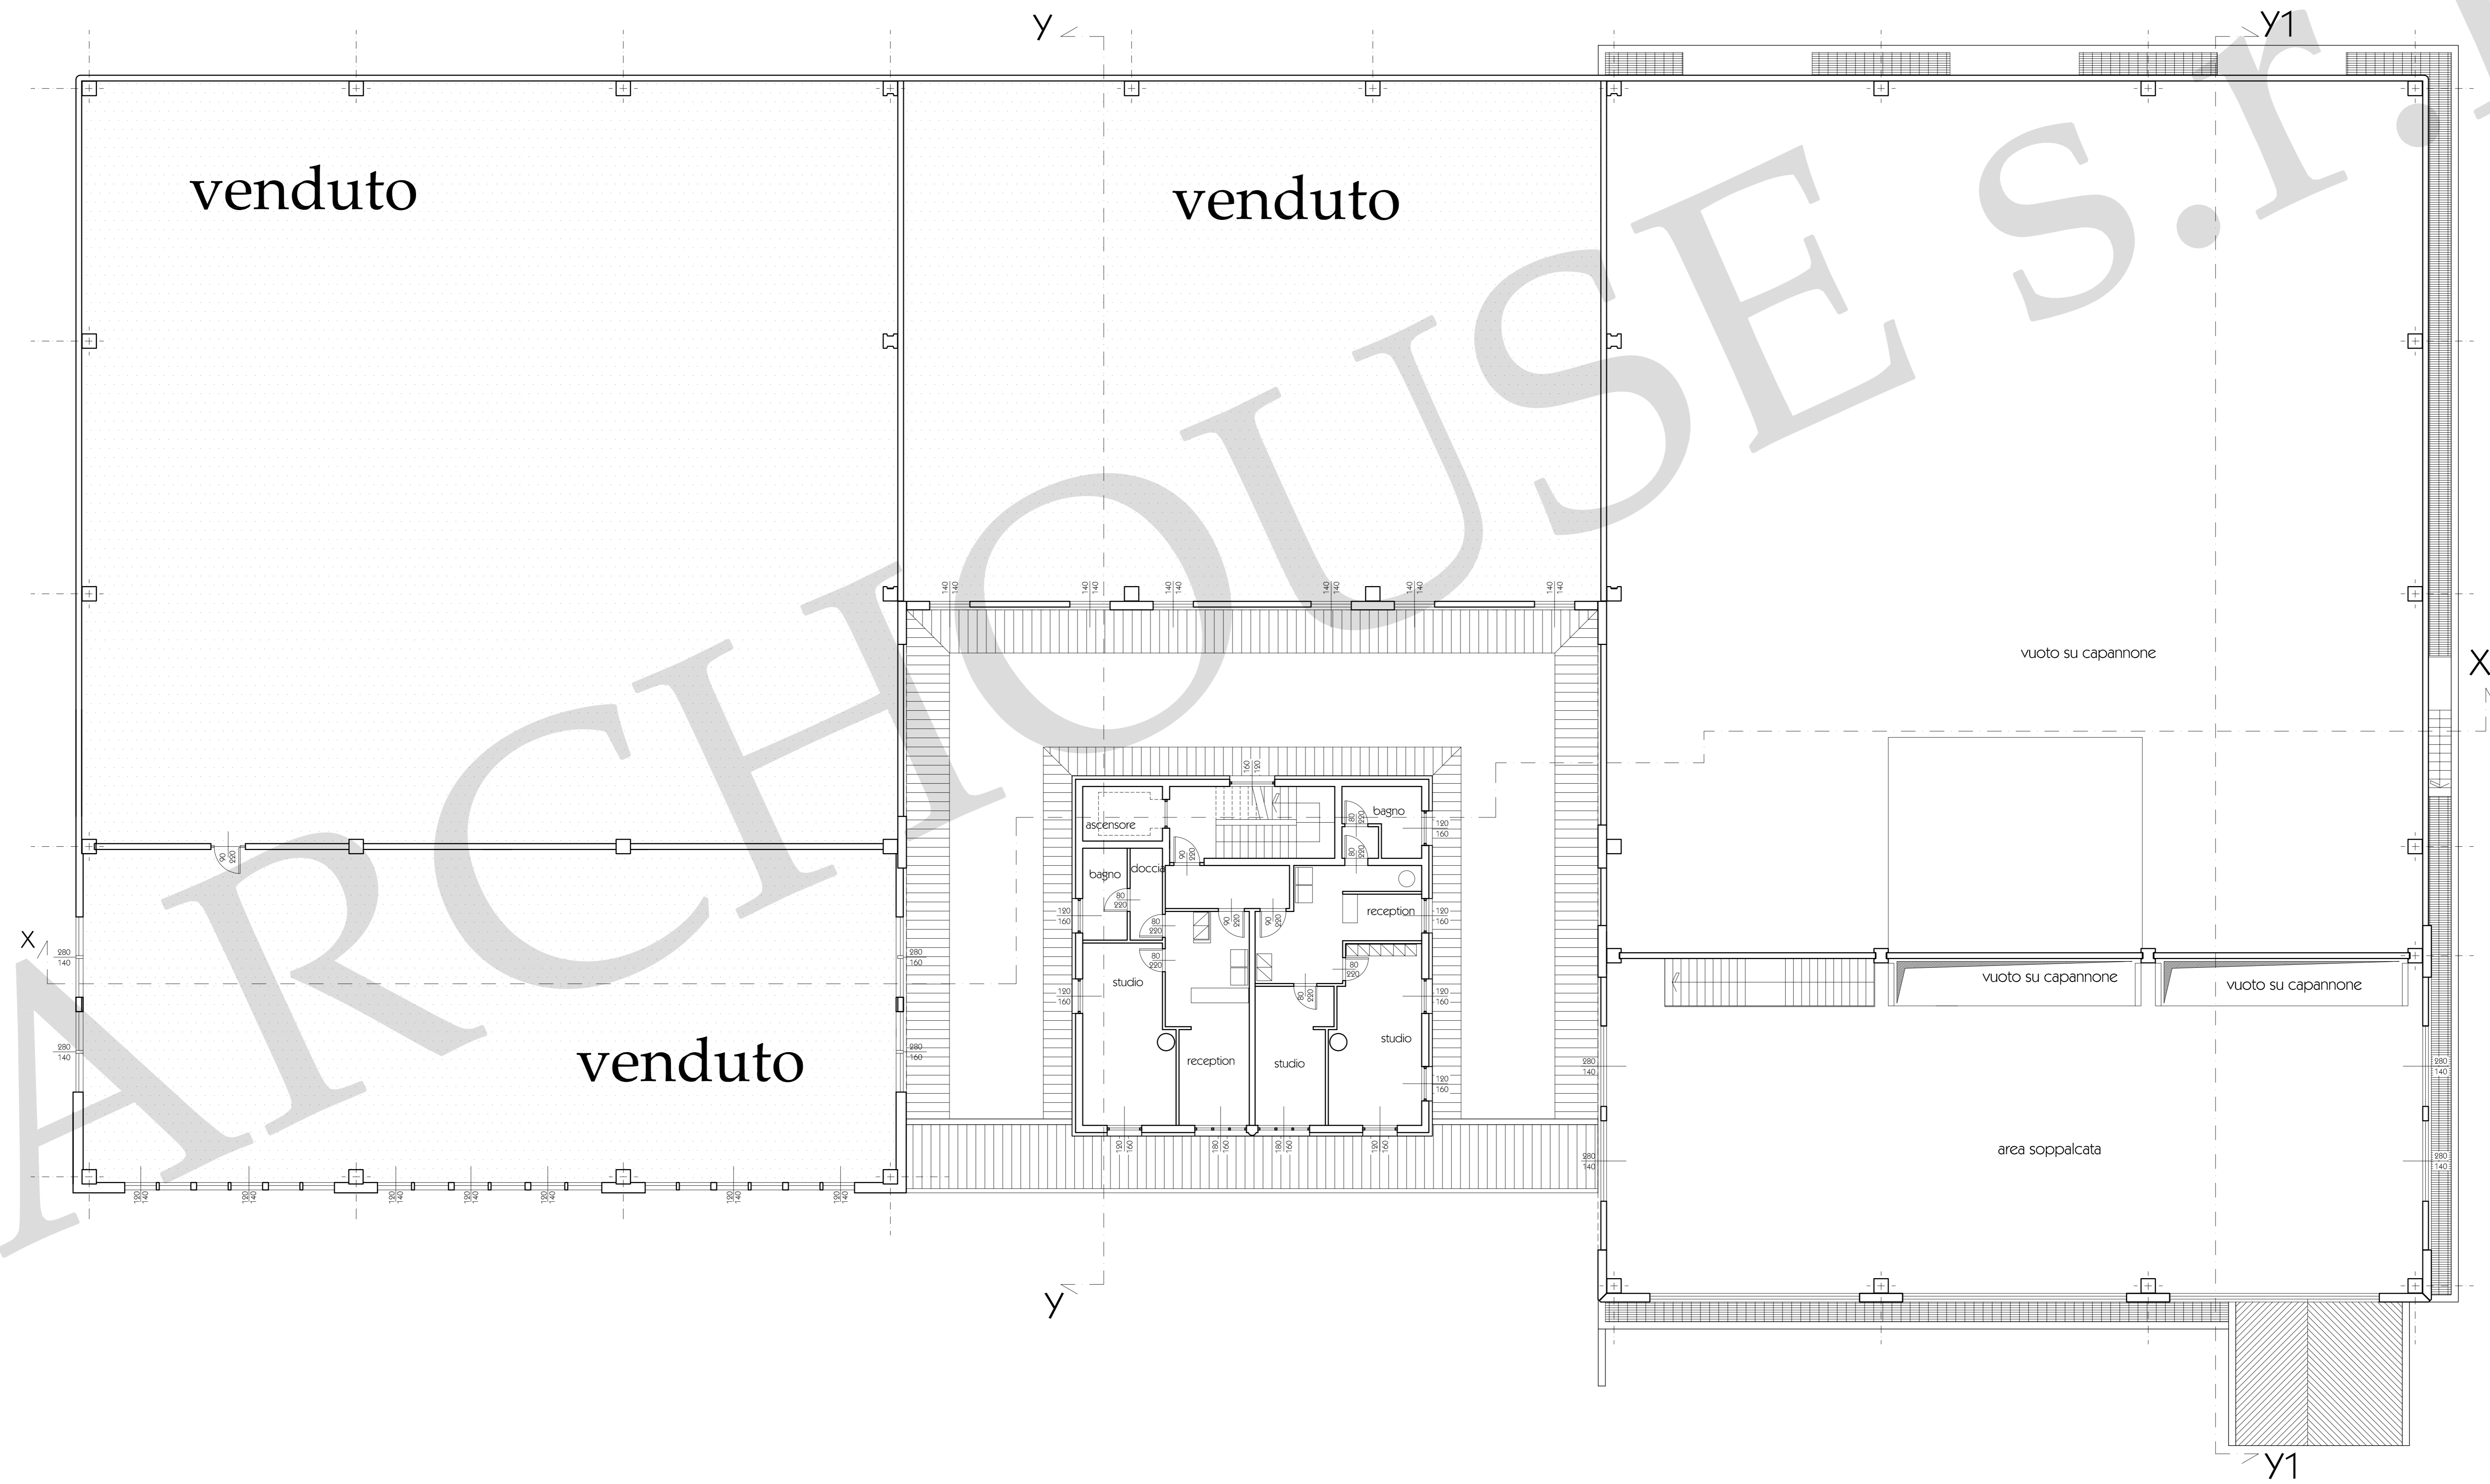

PIANTA PIANO 1°

PROGETTISTA: Studio di Architettura Dott. Arch. Ermio Fipelli Via... 03018... 0774... 0774...	Comune di Mediano (RM) Località "La Canevella"	Nome file: var182_prospetti.dwg	Data: Settembre 2008	03.3P
PROGETTO DI: EDIFICIO PER ATTIVITA' COMMERCIALI ARTIGIANATO E DIREZIONALE P.A. - LE BOTTEGHE DI SANTONIO 2				
PIANTA PIANO 1° stato di progetto				
scala 1:100				
Revisione: 18.09.08				