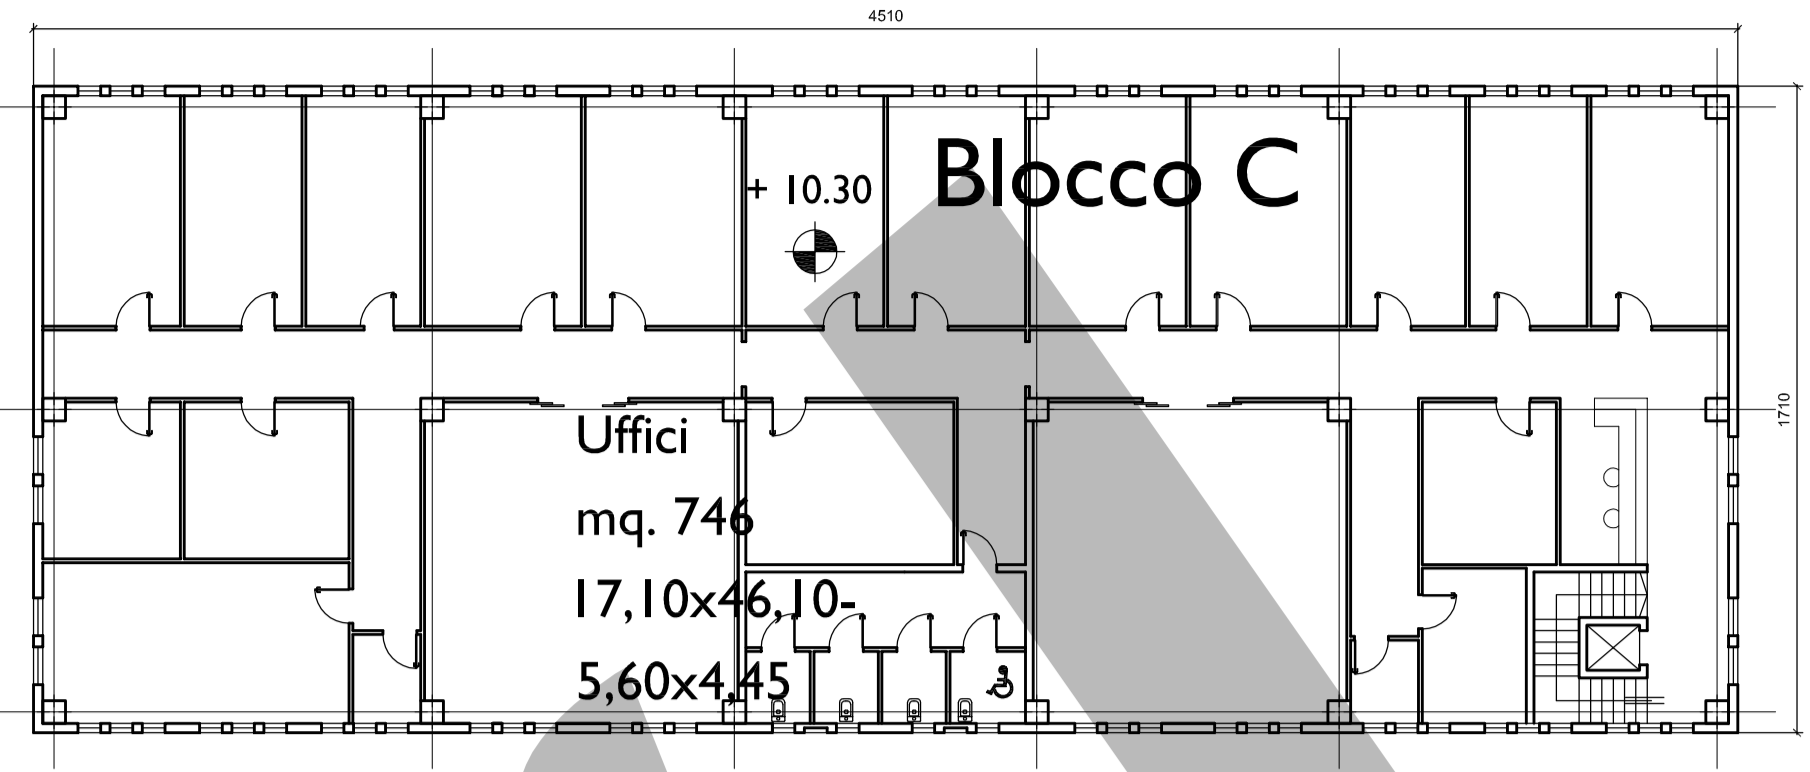

PIA_010	Comune di Modugno (PA) Località: Vecchievare	Home: BO Inq.: part.010	PUA_010-03.E
PROGETTISTI Studio di Architettura Dot.Arch. Enzo Ripplid spa	COMPLESSO PER ATTIVITA' COMMERCIALI E ARTIGIANALI DENOMINATO BOSCONI		
COMMERCIAL DESIGNER BANTOLI PROGETTI	P.U.A. 2010. 1 ^o VARIANTE AL P.U.A. BOSCONI 1 (approvato con delibera del C.C. n.66 del 21.4.2009)		
	PIANTA PIANO PRIMO E SECONDO		
	scala 1:200		
	PROPRIETA' : EGGERA GIOUSE S.r.l.	REVISIONE: 21.12.09	

Uffici piano secondo - Blocco C - scala 1:200

Pianta di piano primo - 1:200