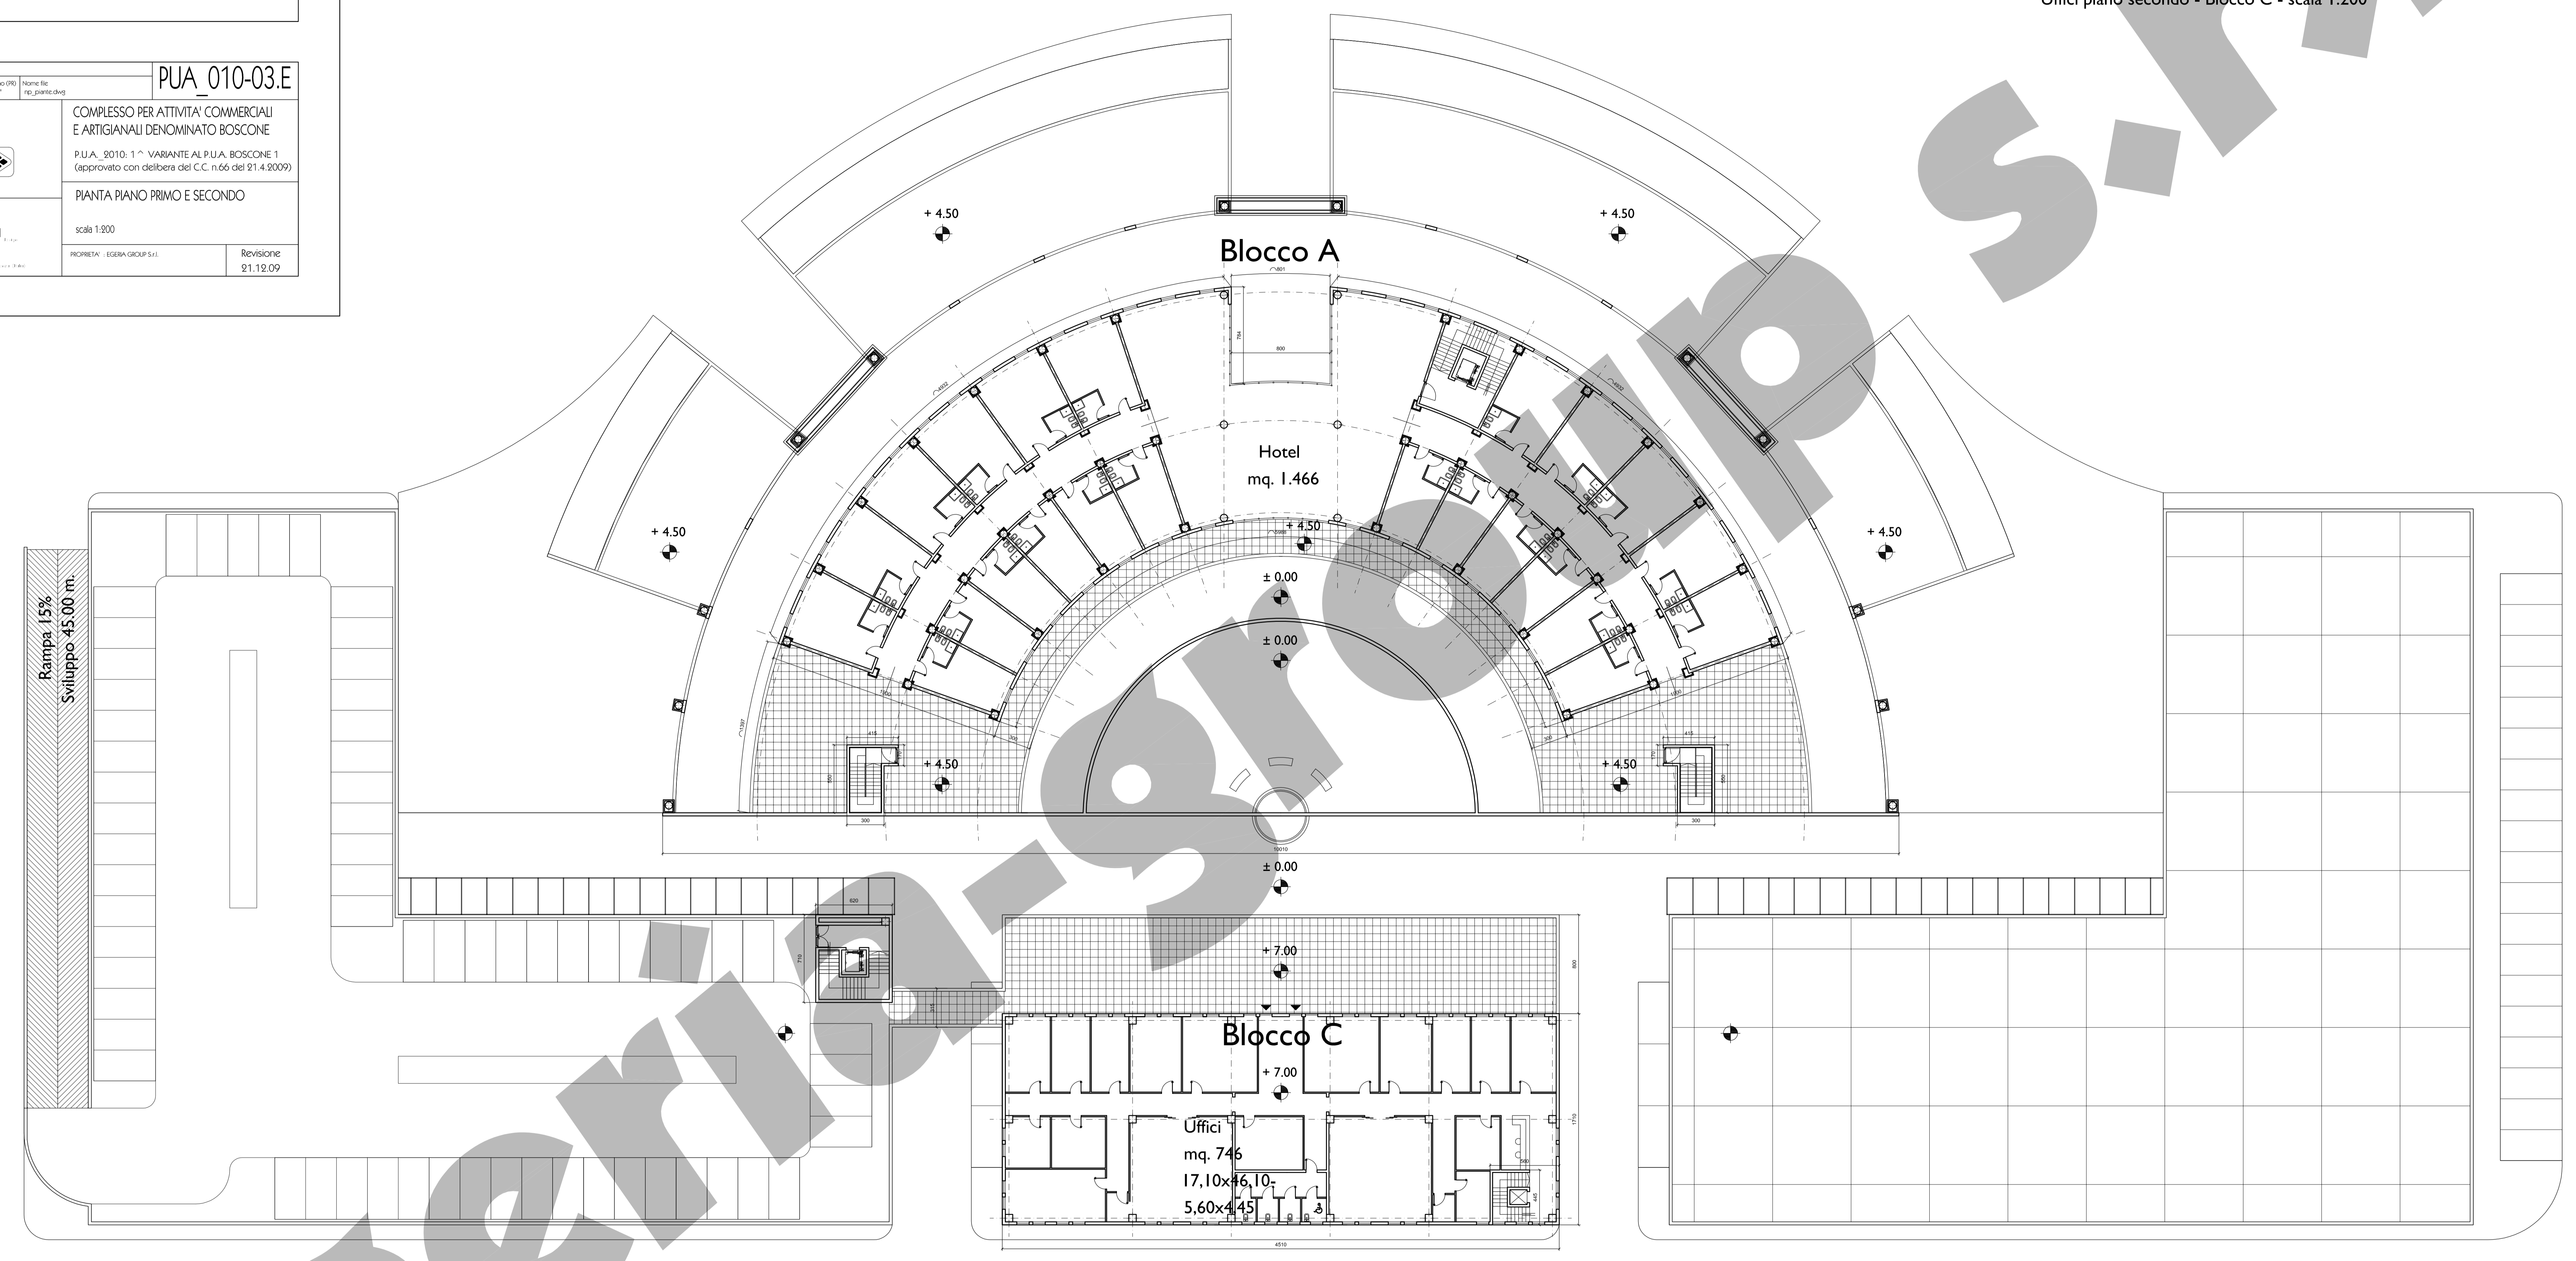

PIA_010	Comune di Modugno (PA) Località: Vecchievare	Home: BO Inq.: part.010	PUA_010-03.E
PROGETTISTI Studio di Architettura Dot.Arch. Enzo Ripplid spa	COMPLESSO PER ATTIVITA' COMMERCIALI E ARTIGIANALI DENOMINATO BOSCONI		
COMMERCIAL DESIGNER BANTOLI PROGETTI	P.U.A. 2010. 1 ^o VARIANTE AL P.U.A. BOSCONI 1 (approvato con delibera del C.C. n.66 del 21.4.2009)		
	PIANTA PIANO PRIMO E SECONDO		
	scala 1:200		
	PROPRIETA' : EGGERA GIOUSE S.r.l.	REVISIONE: 21.12.09	

Uffici piano secondo - Blocco C - scala 1:200

Pianta di piano primo - 1:200